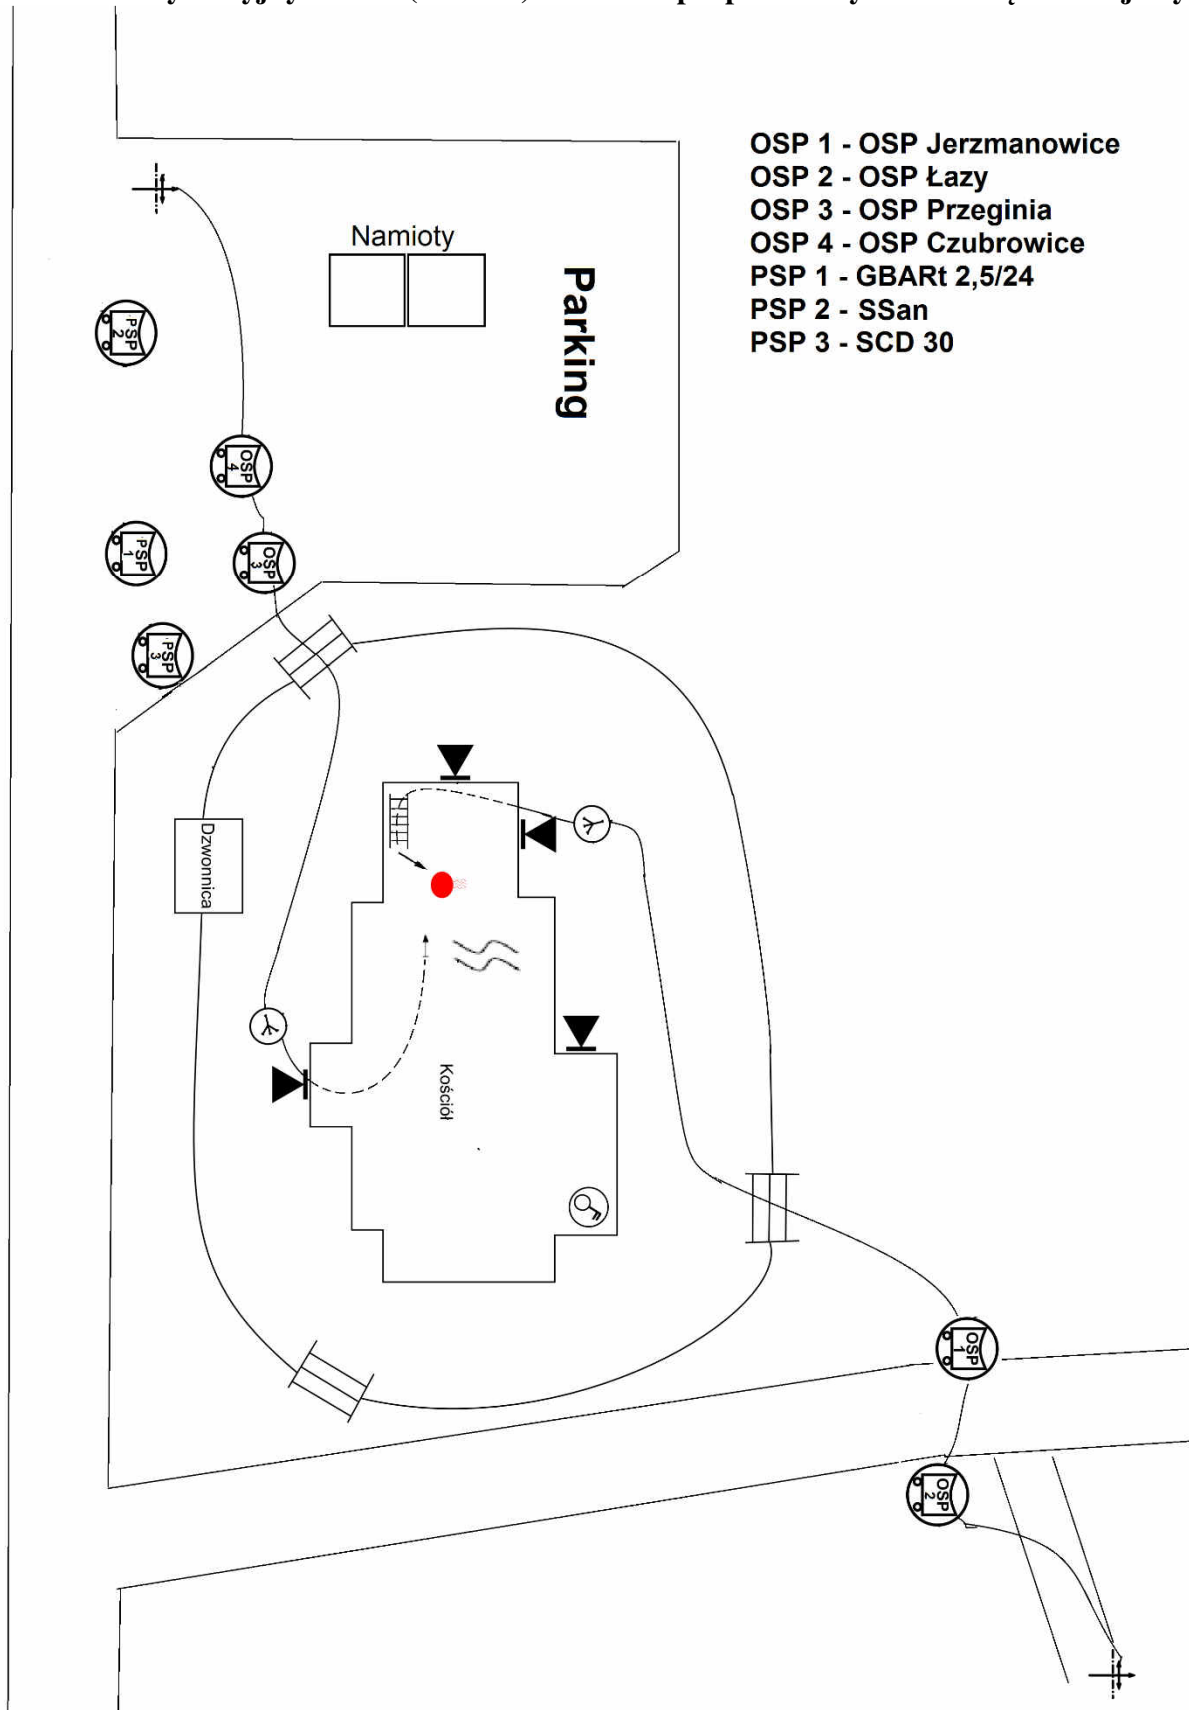

Szkic sytuacyjny terenu (obiektu) ćwiczeń z proponowanym rozwinięciem bojowym.

- OSP 1 - OSP Jerzmanowice
- OSP 2 - OSP Łazy
- OSP 3 - OSP Przegonia
- OSP 4 - OSP Czubrowice
- PSP 1 - GBARt 2,5/24
- PSP 2 - SSan
- PSP 3 - SCD 30

20.02.2017	Ćwiczenia na obiekcie Kościół w Raclawicach	
0°C 	Pożar w kościele. Osoba poszkodowana w budynku, odnalezienie i ewakuacja poszkodowanych, działania gaśnicze w natarciu i obronie.	
	Sporządził: asp. Pasternak Marcin	1:20000